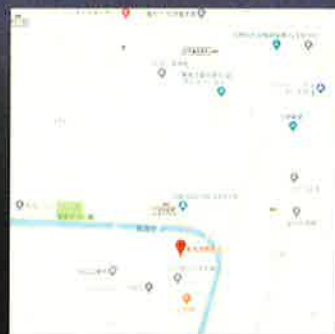

もえぎ 花火大会

開催日時

開催場所

2019

8/22 (木)

18:30 ~ 19:30

※雨天の際は 8月 29日(木)に変更になります。

杉並区西荻北 1-19-17